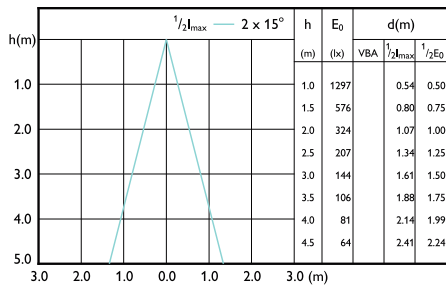

LEDspots Corepro SLR 3W PAR16 GU10 830 36D-LBP

Beam diagram

Beam diagram

Beam diagram

LEDspots Corepro SLR 4W PAR16 GU10 827 36D-LBP

LEDspots Corepro SLR 1 4,9W PAR16 GU10 830 36D-LBP

LEDspots Corepro SLR 1 4,9W PAR16 GU10 840 36D-LBP