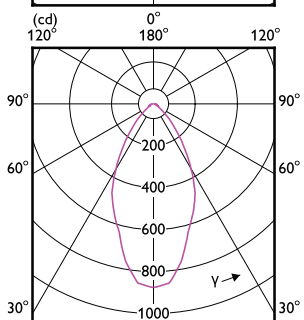

CorePro LEDspot MV