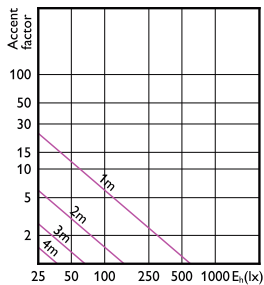

Accent Diagram