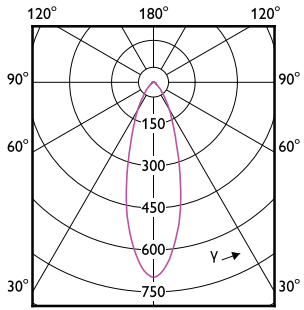

CorePro LEDspot MV