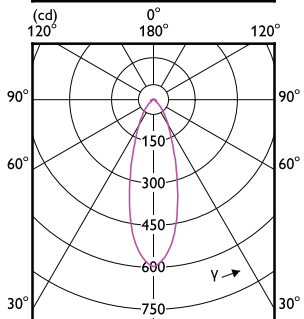

CorePro LEDspot MV