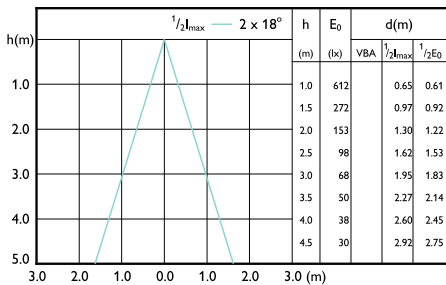

LEDspots Corepro SLR 3W PAR16 GU10 830 36D-LBP

Beam diagram

Beam diagram

Beam diagram

LEDspots Corepro SLR 4W PAR16 GU10 827 36D-LBP

LEDspots Corepro SLR 1 4,9W PAR16 GU10 830 36D-LBP

LEDspots Corepro SLR 1 4,9W PAR16 GU10 840 36D-LBP