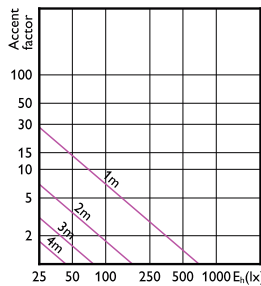

Accent Diagram