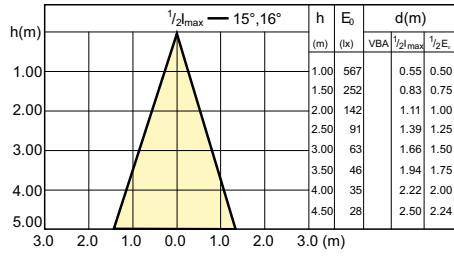

Beam Diagrams