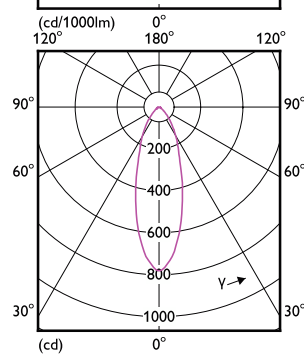

CorePro LEDspot MV