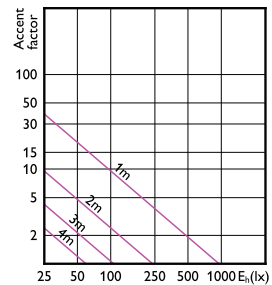

Accent Diagram