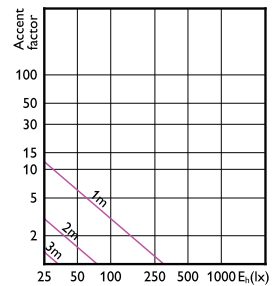

LEDspots Corepro SLR 3W PAR16 GU10 830 36D-LA2