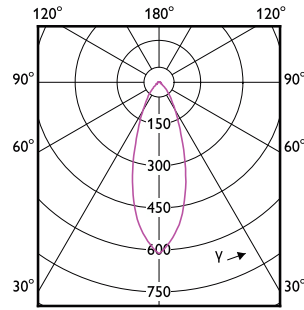

CorePro LEDspot MV