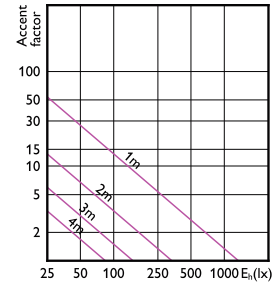

LEDspots Corepro SLR 1 4,9W PAR16 GU10 840 36D-LA2