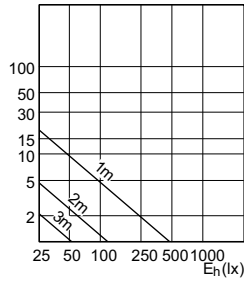

LEDspotMV 3.1-25W GU10 827 36D ND