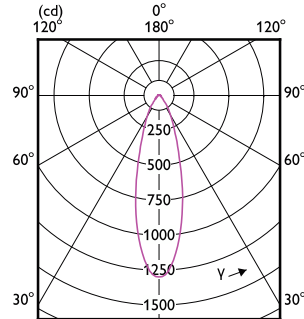

CorePro LEDspot MV