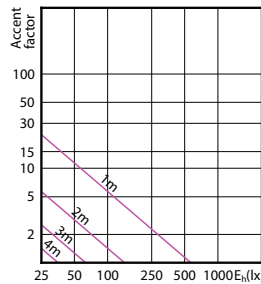

Accent Diagram