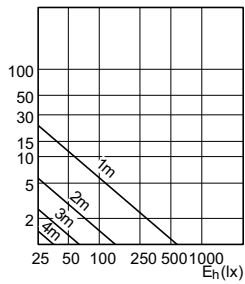

Accent Diagram