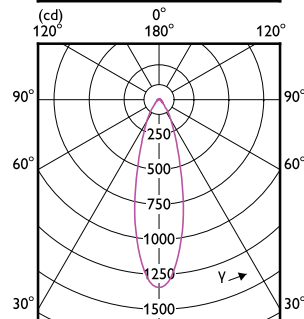

CorePro LEDspot MV