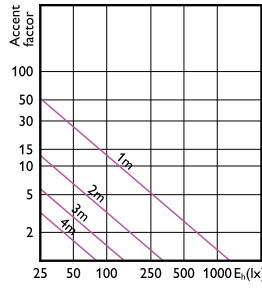

LEDspots Corepro SLR 1 4,9W PAR16 GU10 830 36D-LA2