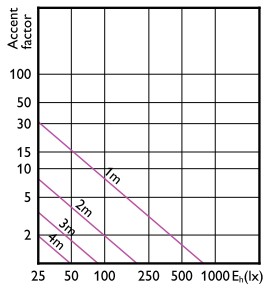

LEDspots EU 4,7W PAR16 GU10 830 36D-LA2