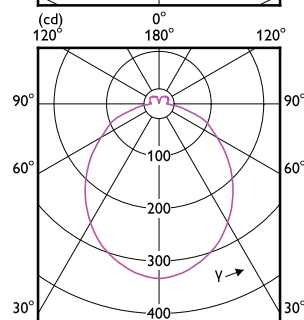

CorePro LEDspot MV