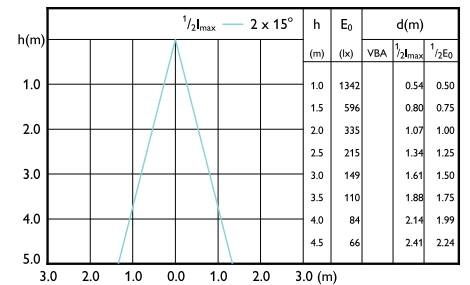

LEDspots Corepro SLR 3W PAR16 GU10 830 36D-LBP

Beam diagram

Beam diagram

Beam diagram

LEDspots Corepro SLR 4W PAR16 GU10 827 36D-LBP

LEDspots Corepro SLR 1 4,9W PAR16 GU10 830 36D-LBP

LEDspots Corepro SLR 1 4,9W PAR16 GU10 840 36D-LBP