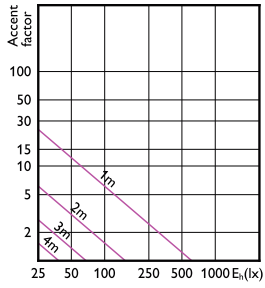

CorePro LEDspot MV

Accent Diagrams

LEDspots Corepro SLR 4W PAR16 GU10 827 36D-LA2