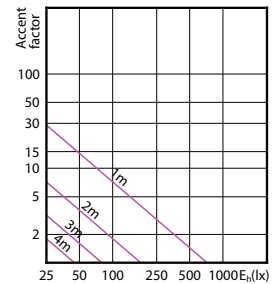

Accent Diagram