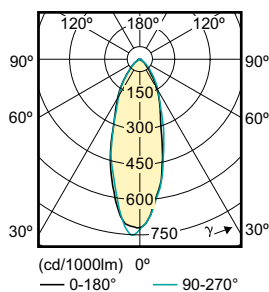

Temperatura

Order Code	Full Product Name	Temp. massima involucro (Nom)
75251700	Corepro LEDspot 4.6-50W GU10 827 36D	72 °C
75209800	Corepro LEDspot 2.7-25W GU10 827 36D	50 °C
75253100	Corepro LEDspot 3.5-35W GU10 827 36D	65 °C
72829100	Corepro LEDspot 2.7-25W GU10 830 36D	50 °C
72831400	Corepro LEDspot 2.7-25W GU10 840 36D	50 °C
72833800	Corepro LEDspot 3.5-35W GU10 830 36D	65 °C
72835200	Corepro LEDspot 3.5-35W GU10 840 36D	65 °C
72837600	Corepro LEDspot 4.6-50W GU10 830 36D	72 °C
72839000	Corepro LEDspot 4.6-50W GU10 840 36D	72 °C
72841300	Corepro LEDspot 4.6-50W GU10 865 36D	72 °C
73022500	CorePro LEDspot 3-35W GU10 840 36D DIM	65 °C
72135300	CorePro LEDspot 3-35W GU10 830 36D DIM	65 °C
72137700	CorePro LEDspot 4-50W GU10 827 36D DIM	70 °C
35885000	CorePro LEDspot 4-50W GU10 840 36D DIM	70 °C
35883600	CorePro LEDspot 4-50W GU10 830 36D DIM	70 °C
30871800	CorePro LEDspot 4.9-65W GU10 830 36D ND	85 °C
30861900	CorePro LEDspot 4.9-65W GU10 840 36D ND	85 °C
81333101	Corepro LEDspot 670lm GU10 830 60D	75 °C
81335501	Corepro LEDspot 730lm GU10 840 60D	75 °C
30875600	Corepro LEDspot 550lm GU10 830 120D	85 °C
30865700	Corepro LEDspot 550lm GU10 840 120D	85 °C
30867100	Corepro LEDspot 550lm GU10 865 120D	85 °C
42063200	LEDspot GU10 50W 830 36D 6CT	75 °C