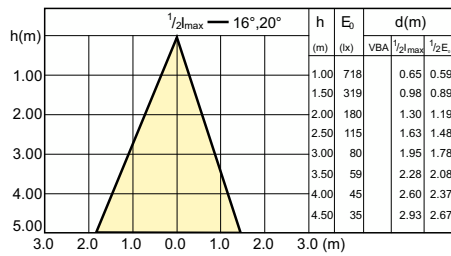

LEDspots Corepro SLR 4W PAR16 GU10 827 36D-LA2

LEDspots Corepro SLR 1 4,9W PAR16 GU10 830 36D-LA2

LEDspots Corepro SLR 1 4,9W PAR16 GU10 840 36D-LA2

LEDspots EU 4,7W PAR16 GU10 830 36D-LA2

Beam Diagrams

Beam Diagram