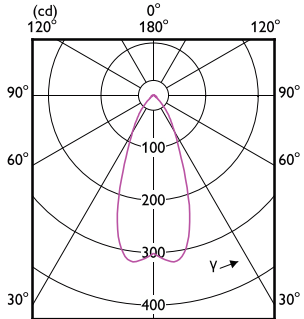

CorePro LEDspot MV