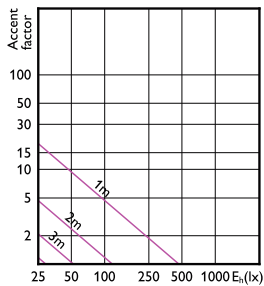

LEDspots Corepro SLR 3W PAR16 GU10 840 36D-LA2