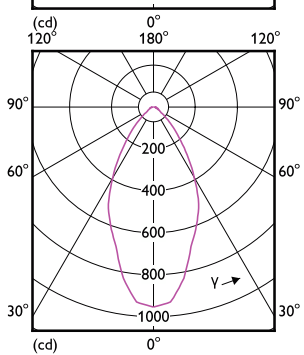

CorePro LEDspot MV