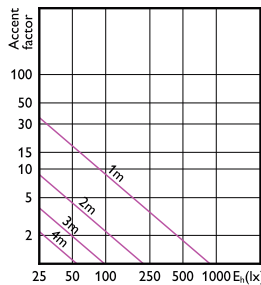

Accent Diagram